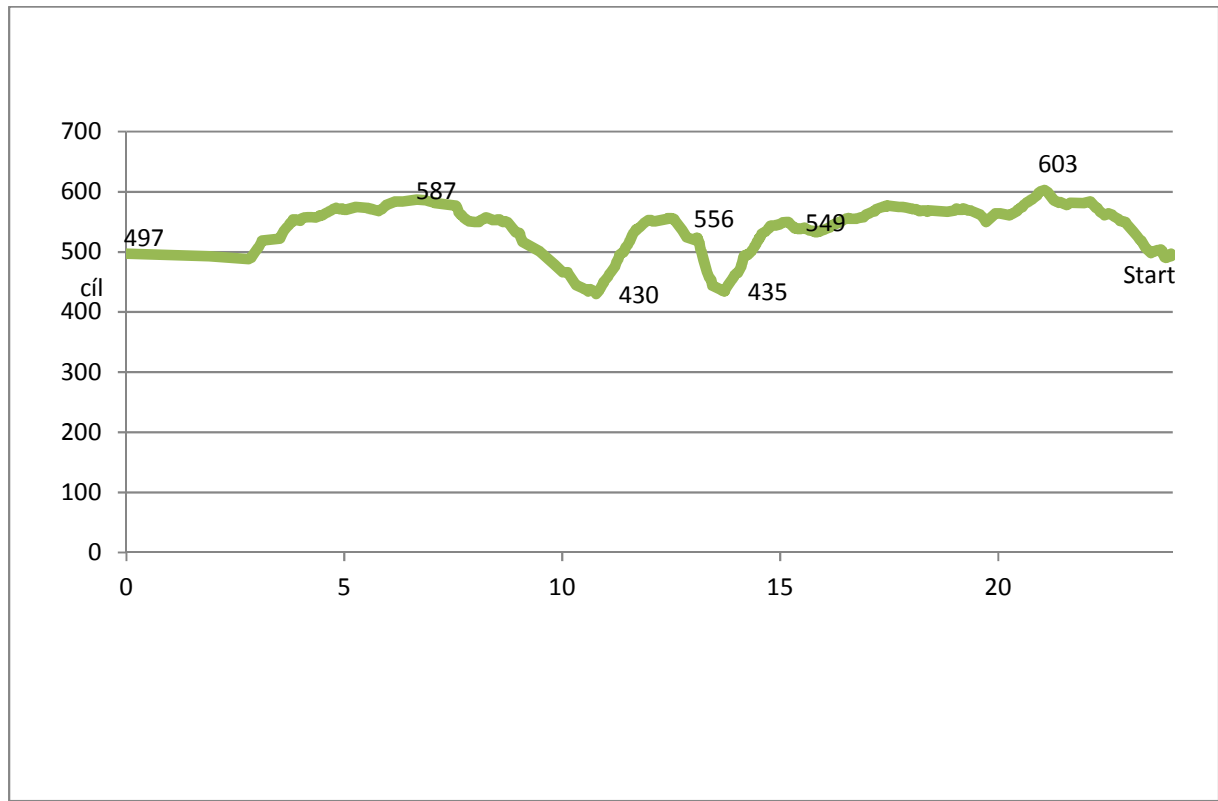

Převýšení trasy závodu Jesenický SUROVEC 2017

Celkové převýšení trasy na 1 okruh (25) km je cca 490 m